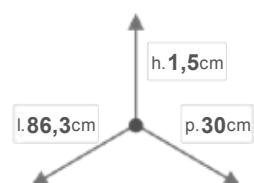

TAR 86

Accessori e telai > Telai

DIMENSIONI

DESCRIZIONE

Telaio In Alluminio anodizzato
Registrabile per Pensile modulogo

ALTRE DIMENSIONI

- o TAR 41 - 41,3x30x1,5
- o TAR 56 - 56,3x30x1,5
- o TAR 76 - 76,3x30x1,5

COLORI

Alluminio

CARATTERISTICHE

 PESO NETTO
0,552

 DIMENSIONI SCATOLA
90x31x46

 PESO LORDO
16,6

PEZZI CONFEZIONE
30

PEZZI PIANO
-

QUANTITÀ PIANI
-

IMBALLO

 PEZZI PALLET
-

 DIMENSIONI PALLET
-x-x-

 PESO LORDO PALLET
-

PEZZI IMBALLO
10